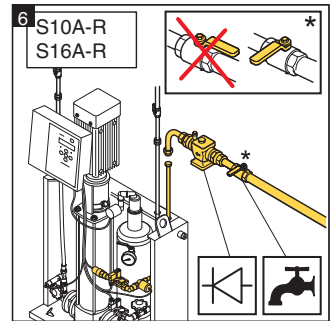

Quick install guide

Spirovent Superior S10/S16

P (bar)	S10		S16	
	A	B	A	B
5-6	6	2	-	-
6-7	3¼	2	-	-
7-8	3	2	-	-
8-9	2¾	6	-	-
9-10	2½	6	6	1½
10-11	-	-	3	1½
11-12	-	-	2¾	1½
12-13	-	-	2¾	1½
13-14	-	-	2½	1½
14-15	-	-	2½	1¼
15-16	-	-	2¼	1¼